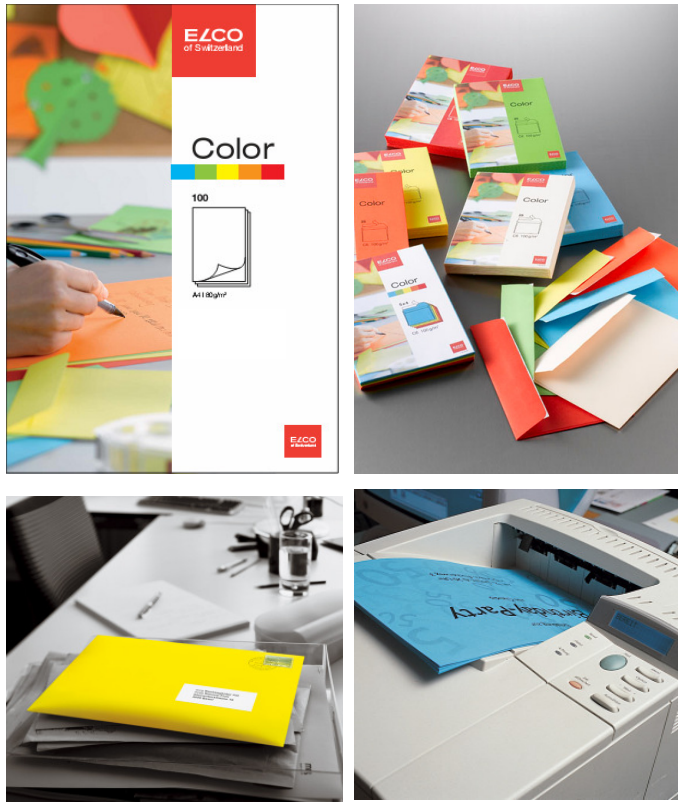

	Geschäftskommunikation	Privater Gebrauch
Schreibpapiere / Blöcke / Kuverts	ELCO Office	
Verpackungen Detailverkauf	ELCO James	
	ELCO Prestige	
	ELCO Deuil	
	ELCO Airmail	
Bunte Schreibpapiere / Kuverts	ELCO Color	
Organisation	ELCO Ordo	
Verpackung	ELCO Pac-it	
Kuverts / Blöcke	premium, classic	
	sydling, profutura	
	power	
	spezial	

ELCO Office

Versenden und Schreiben im Büro und zu Hause

- Hochweisse FSC Qualität
- Qualität und Funktionalität
- Vielfalt aus einer Hand
- Passende Verkaufseinheiten für Büro und Heimbedarf
- Einheitlicher Auftritt am POS
- Laser Kuvert zum Bedrucken

E/CO Office Blöcke

Für die moderne Bürokommunikation

- Aus umweltfreundlichem Recyclingpapier/hochweissem Papier
- Diverse Formate von A7 bis A4
- Unliniert, kariert 4/4 mm oder 5/5 mm
- Papierqualitäten von 65 bis 100 g/m²

E/CO Color

Bringt Farbe ins Spiel

- 8 Farben
- Kuvertformate (C6, C5/6, C5, C4)
- Hohe Papierqualität
- Geeignet für Kopiergeräte, Laser- und Inkjet-Drucker

ELCO Ordo

Für eine farbenfrohe Ordnung

- 13 Farben
- Beschreibbar/bedruckbar
- Stapelbar/rutschfest
- Umweltfreundlich
- Kompatibel mit allen bekannten Ablage- und Büro- und Organisationssystemen
- Vielfältige Einsatzmöglichkeiten