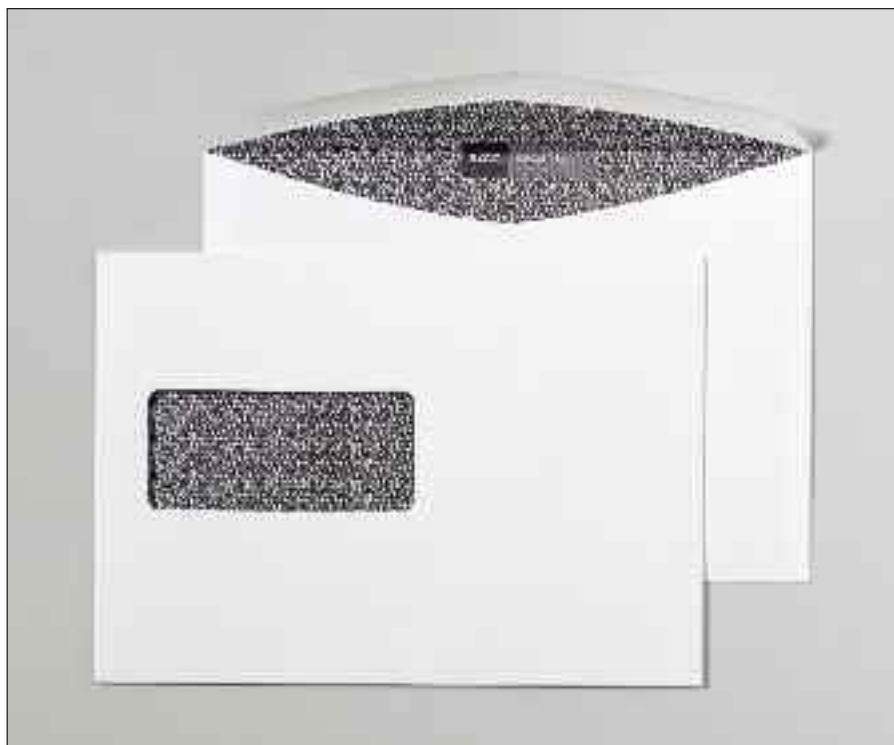

C4 324 x 229/59 mm

Optifix®

Haftklebeverschluss

Fermeture adhésive avec bande de protection silicone

Art. No.	Art. No. Elco	g/m²	Inhalt Boîte	Palettmenge Quantité par palette

ohne Fenster
sans fenêtre

33882		120	250	13 750

Fenster/*fenêtre*
unten/*du bas*
rechts/*de droite*

45 x 100 mm
110 mm
225 mm

33892		120	250	13 750

für Briefadresse rechts
pour adresse à droite

Fenster/*fenêtre*
unten/*du bas*
rechts/*de droite*

45 x 100 mm
20 mm
225 mm

33899		120	250	13 750

für Briefadresse links
pour adresse à gauche

ELCO security – das ideale Kuvert für den Versand von vertraulichen Unterlagen
ELCO security – l'enveloppe idéale pour envoyer des documents confidentiels