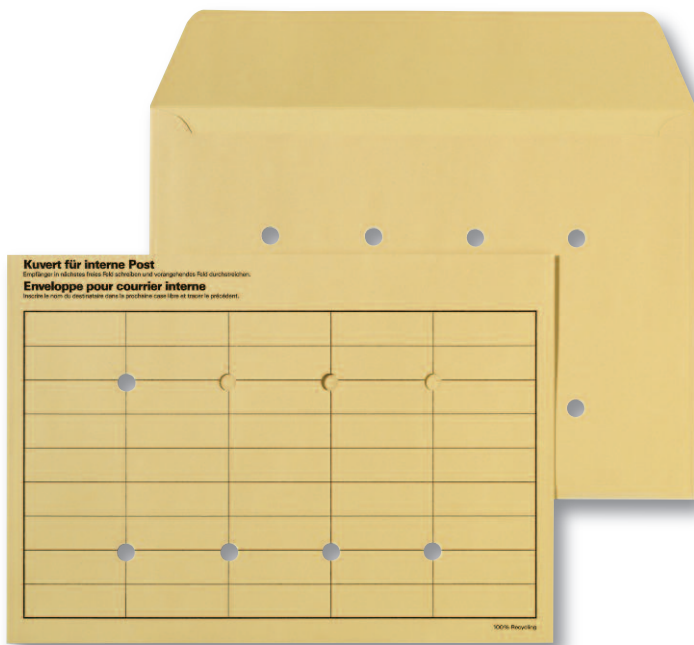

Interne Post Courrier interne

Braun Kraft
Kraft brun

C4 324 x 229/59 mm

Klappe ungummiert
Patte non gommée

Art. No.	Art. No. Elco	g/m²	Inhalt Boîte	Palettmenge Quantité par palette

C4 DNG

Druck schwarz «Kuvert für interne Post»
Impression noir «Enveloppe pour
courrier interne»

8x gelocht
avec 8 trous

103931		120	250	15 000